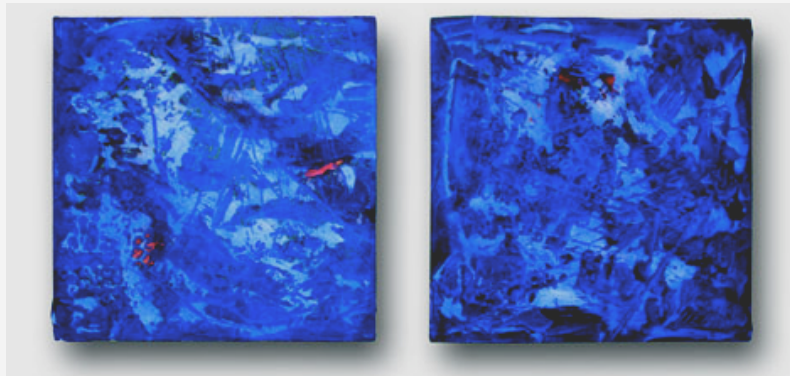

## NEUES AUS DER KUNSTSTATION – Ausgabe März 2009

\*\*\*\*\*

**Ausstellung:** Die Kunststation Kleinsassen ist beim Überlandwerk Fulda Aktiengesellschaft (ÜWAG), im Herzen Fuldas zu Gast. Im Kundenzentrum der ÜWAG, in der Bahnhofstraße wird die Kunststation drei Wochen lang, vom **16. März bis zum 3. April**, werden eine Auswahl aus der **Artothek** der Kunststation und ein kleiner Vorgeschmack auf die kommende Ausstellung **k:sechs** präsentiert“, in der der Burghauner Künstler und Galerist Günter Liebau eigene Werke und Arbeiten von fünf weiteren Künstlern zeigt, darunter archaisch anmutende Skulpturen von Michael Jastram, dynamisch-expressive Gemälde von Jörg von Kitta-Kittel sowie Bronzestatuen und Köpfe von Claudia Krentz.

**Ausstellung:** **Evgeni Smirnov** ist kein Unbekannter im Landkreis Fulda. Oft ist der in Sevastopol, Krim, ansässige Maler in der Kunststation zu Gast. Viele Bilder mit Rhönmotiven entstehen hier. Seine Arbeiten sind in zweifacher Hinsicht malerisch: Seine Landschaften sind ein Stück Idylle. Sie vermitteln Lebensfreude und eine positive Naturbetrachtung. Gleichzeitig verrät Smirnov durch seine unverwechselbare und expressive Handschrift immer wieder, dass Malerei in erster Linie Umgang mit der Materie Farbe und erst in zweiter Linie die Illusion einer lieblichen Landschaft ist. Neue Arbeiten sind unter dem Titel „**Mein liebster Ulmenhain**“ vom **15.03. – 21.06.2009** in der Kunststation zu sehen. Die Eröffnung der Ausstellung findet am **Sonntag, 15.03., 16 Uhr** statt.